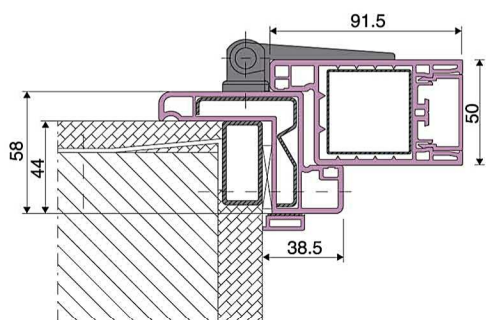

www.gibiesse.com

CAPRI-ISCHIA

PERSIANE

INFORMAZIONI TECNICHE

- Sistema di profili per la costruzione di persiane a lamelle orientabili, distanziate, cieche e tamponamenti a doghe.
- Chiusura con spagnoletta, bandelle ad angolo.
- Possibilità di realizzare anche persiane scorrevoli.
- Su richiesta possono essere inserite serrature con triplice chiusura, internamente con pomolo, esternamente con cilindro a pompa a una mandata.
- Buona stabilità dovuta al rinforzo tubolare in acciaio zincato e ai collegamenti d'angolo interni uniti mediante termosaldatura.
- Buona stabilità dovuta al rinforzo tubolare e alle squadrette interne in alluminio.
- Possibilità di scegliere fra tre tipi di montaggio: su telaio, uniblock o diretto aggancio a muro con cardini chimici.

SEZIONE CON TELAIO

SEZIONE CON UNIBLOCK

ORIENTABILE
GOCCIA

ORIENTABILE
ONDA

OVALINA
DISTANZIATA