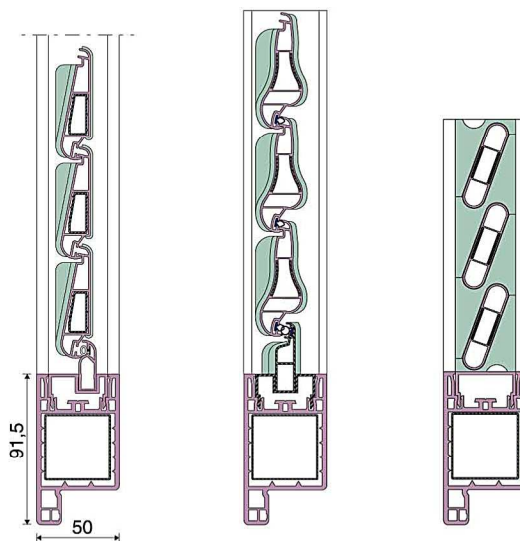

Con il sistema CAPRI-ISCHIA è inoltre possibile realizzare persiane con aperture scorrevoli e scegliere fra tre tipi di montaggio: su telaio, su uniblock oppure diretto a muro con cardini fissati tramite resina chimica.

La chiusura viene effettuata con classica ferramenta spagnoletta dotata di maniglietta con fermo di sicurezza di colore nero.

Su richiesta è disponibile la fornitura di serrature a triplice chiusura dotate anche di chiave.

www.gibiesse.com

CAPRI-ISCHIA

PERSIANE

INFORMAZIONI TECNICHE

- Sistema di profili per la costruzione di persiane a lamelle orientabili, distanziate, cieche e tamponamenti a doghe.
- Chiusura con spagnoletta, bandelle ad angolo.
- Possibilità di realizzare anche persiane scorrevoli.
- Su richiesta possono essere inserite serrature con triplice chiusura, internamente con pomolo, esternamente con cilindro a pompa a una mandata.
- Buona stabilità dovuta al rinforzo tubolare in acciaio zincato e ai collegamenti d'angolo interni uniti mediante termosaldatura.
- Buona stabilità dovuta al rinforzo tubolare e alle squadrette interne in alluminio.
- Possibilità di scegliere fra tre tipi di montaggio: su telaio, uniblock o diretto aggancio a muro con cardini chimici.

SEZIONE CON TELAIO

SEZIONE CON UNIBLOCK

ORIENTABILE
GOCCIA

ORIENTABILE
ONDA

OVALINA
DISTANZIATA